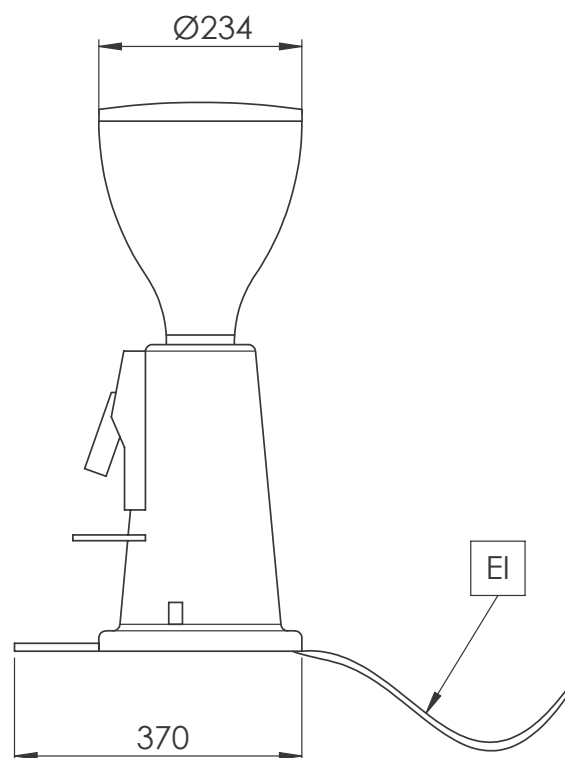

## Informazioni chiave

Dimensioni esterne, larghezza: 230 mm

Dimensioni esterne, profondità: 370 mm

Dimensioni esterne, altezza: 600 mm

Peso netto: 11 kg

Peso imballo: 13.5 kg

Altezza imballo: 870 mm

Larghezza imballo: 500 mm

Profondità imballo: 750 mm

Volume imballo: 0.33 m<sup>3</sup>

Fronte

Lato

Lazienda si riserva il diritto di apportare modifiche ai prodotti senza preavviso

2024.12.07

Part of  Electrolux  
Professional  
Group