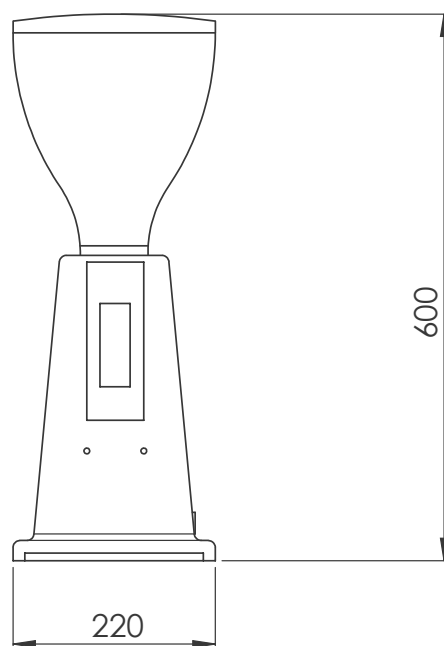

## Informazioni chiave

Dimensioni esterne, larghezza: 230 mm

Dimensioni esterne, profondità: 370 mm

Dimensioni esterne, altezza: 600 mm

Peso netto: 11 kg

Peso imballo: 13.5 kg

Altezza imballo: 870 mm

Larghezza imballo: 500 mm

Profondità imballo: 750 mm

Volume imballo: 0.33 m<sup>3</sup>

Fronte

Lato

Lazienda si riserva il diritto di apportare modifiche ai prodotti senza preavviso

2024.12.07

Part of  Electrolux  
Professional  
Group